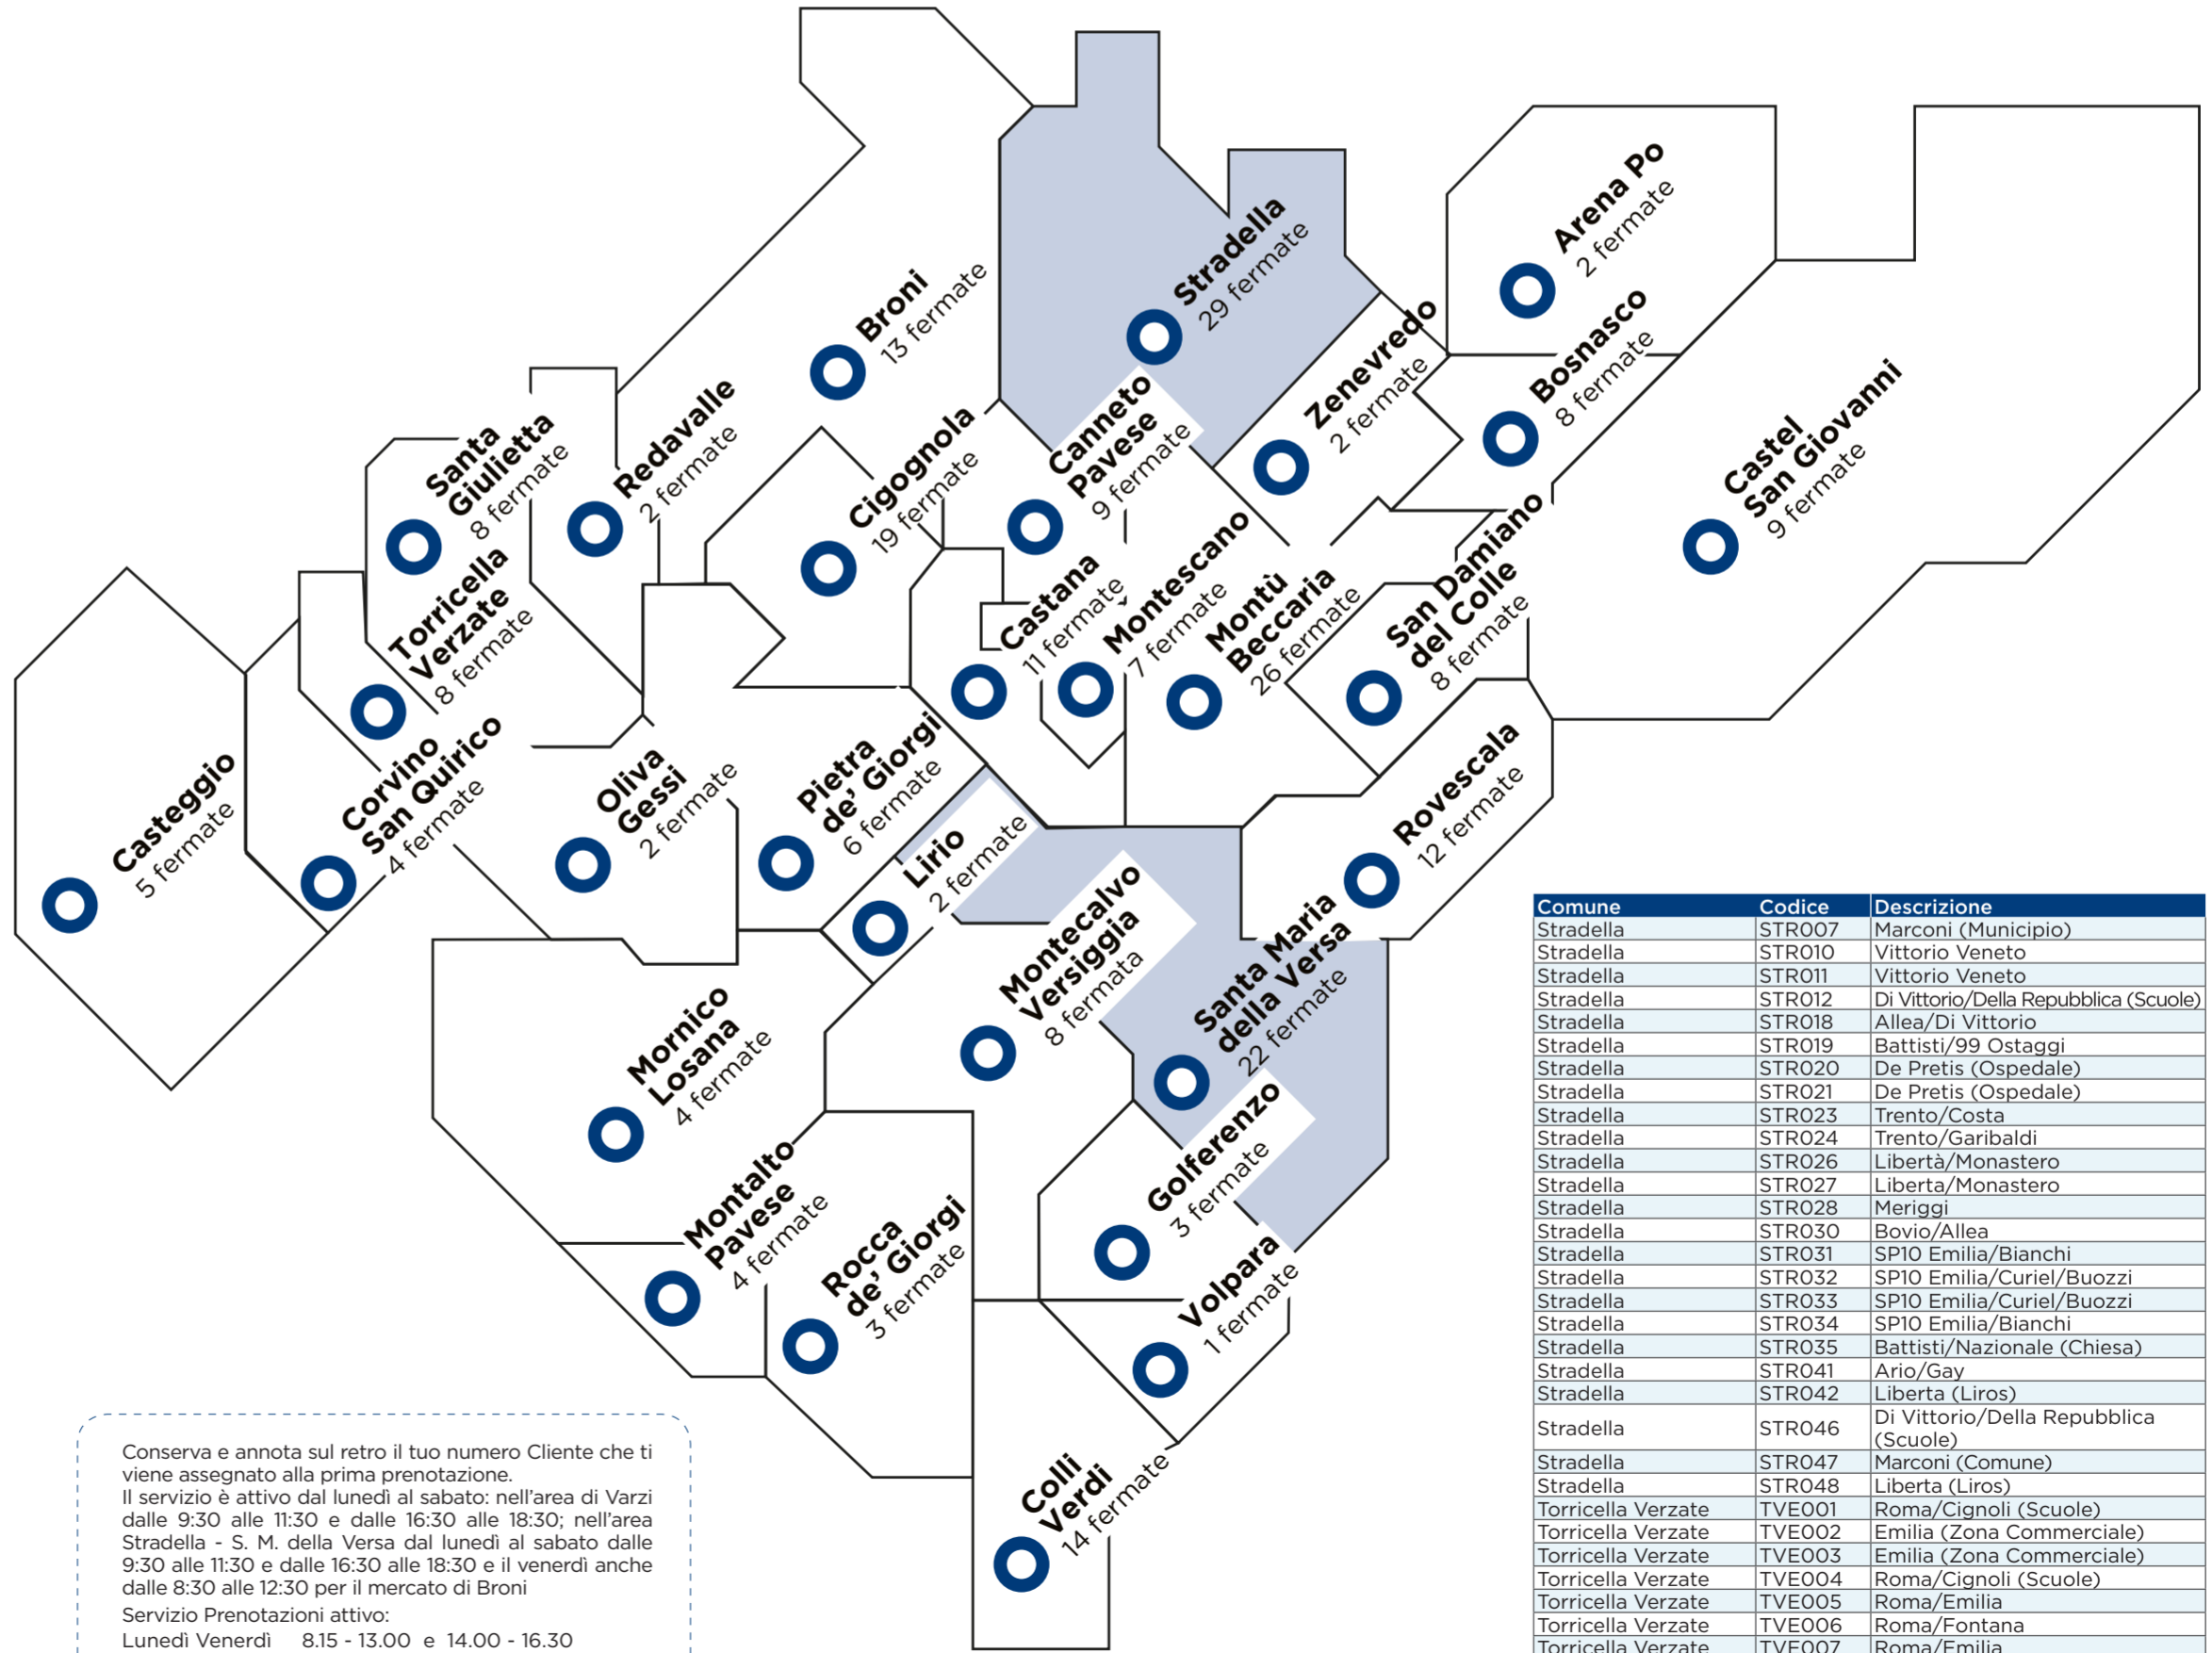

Comune	Codice	Descrizione
Santa Giuletta	SGTO02	Manzo - SP10 Emilia/Mondini
Santa Giuletta	SGTO04	SP10 Emilia/S.Re
Santa Giuletta	SGTO05	SP10 Emilia/Setti
Santa Giuletta	SGTO06	SP10 Emilia, 34
Santa Giuletta	SGTO07	SP10 Emilia, 34
Santa Giuletta	SGTO08	SP10 Emilia - Case Orto
Santa Giuletta	SGTO09	Manzo - SP10 Emilia/Mondini
S. Maria della Versa	SMV001	Cella - SP162/SP45
S. Maria della Versa	SMV002	Cella - SP162/SP45
S. Maria della Versa	SMV003	Case Nuove - SP186
S. Maria della Versa	SMV004	Case Nuove - SP186
S. Maria della Versa	SMV005	Vittorio Veneto
S. Maria della Versa	SMV007	Sannazzaro (Ca' Galotti)
S. Maria della Versa	SMV008	Sannazzaro (Ca' Galotti)
S. Maria della Versa	SMV009	Soriasco - SP42
S. Maria della Versa	SMV010	Squarzine - SP162
S. Maria della Versa	SMV011	Torrone - SP189
S. Maria della Versa	SMV012	Torrone - SP189
S. Maria della Versa	SMV013	Valdamonte - SP189
S. Maria della Versa	SMV014	Valdamonte - SP189
S. Maria della Versa	SMV015	Begoglio, 34
S. Maria della Versa	SMV016	Crispi, 194
S. Maria della Versa	SMV017	Crispi/Pianella
S. Maria della Versa	SMV019	Crispi/Pianella
S. Maria della Versa	SMV020	Crispi, 194
S. Maria della Versa	SMV021	Begoglio, 34
S. Maria della Versa	SMV023	Pizzofreddo - SP42, 61
S. Maria della Versa	SMV025	Squarzine - SP162
S. Maria della Versa	SMV026	Vittorio Veneto
Stradella	STR001	Casa Berni - Repubblica
Stradella	STR002	Casa Berni - Repubblica
Stradella	STR003	Repubblica/Chiesa
Stradella	STR004	SP10 Emilia (Bivio Casa Massimini)
Stradella	STR005	SP10 Emilia (Bivio Casa Massimini)

Conserva e annota sul retro il tuo numero Cliente che ti viene assegnato alla prima prenotazione.
Il servizio è attivo dal lunedì al sabato: nell'area di Varzi dalle 9:30 alle 11:30 e dalle 16:30 alle 18:30; nell'area Stradella - S. M. della Versa dal lunedì al sabato dalle 9:30 alle 11:30 e dalle 16:30 alle 18:30 e il venerdì anche dalle 8:30 alle 12:30 per il mercato di Broni

Servizio Prenotazioni attivo:
Lunedì Venerdì 8.15 - 13.00 e 14.00 - 16.30

Numero Prenotazioni: **0382-1637790**

Comune	Codice	Descrizione
Stradella	STR007	Marconi (Municipio)
Stradella	STR010	Vittorio Veneto
Stradella	STR011	Vittorio Veneto
Stradella	STR012	Di Vittorio/Della Repubblica (Scuole)
Stradella	STR018	Allea/Di Vittorio
Stradella	STR019	Battisti/99 Ostaggi
Stradella	STR020	De Pretis (Ospedale)
Stradella	STR021	De Pretis (Ospedale)
Stradella	STR023	Trento/Costa
Stradella	STR024	Trento/Garibaldi
Stradella	STR026	Libertà/Monastero
Stradella	STR027	Libertà/Monastero
Stradella	STR028	Meriggi
Stradella	STR030	Bovio/Allea
Stradella	STR031	SP10 Emilia/Bianchi
Stradella	STR032	SP10 Emilia/Curiel/Buozzi
Stradella	STR033	SP10 Emilia/Curiel/Buozzi
Stradella	STR034	SP10 Emilia/Bianchi
Stradella	STR035	Battisti/Nazionale (Chiesa)
Stradella	STR041	Ario/Gay
Stradella	STR042	Liberta (Liros)
Stradella	STR046	Di Vittorio/Della Repubblica (Scuole)
Stradella	STR047	Marconi (Comune)
Stradella	STR048	Liberta (Liros)
Torricella Verzate	TVE001	Roma/Cignoli (Scuole)
Torricella Verzate	TVE002	Emilia (Zona Commerciale)
Torricella Verzate	TVE003	Emilia (Zona Commerciale)
Torricella Verzate	TVE004	Roma/Cignoli (Scuole)
Torricella Verzate	TVE005	Roma/Emilia
Torricella Verzate	TVE006	Roma/Fontana
Torricella Verzate	TVE007	Roma/Emilia
Torricella Verzate	TVE008	Roma/Fontana
Volpara	VOL002	Roma, 8 (Comune)
Zenevredo	ZENO01	Vittorio Emanuele/Umberto I
Zenevredo	ZENO02	Vittorio Emanuele/Umberto I